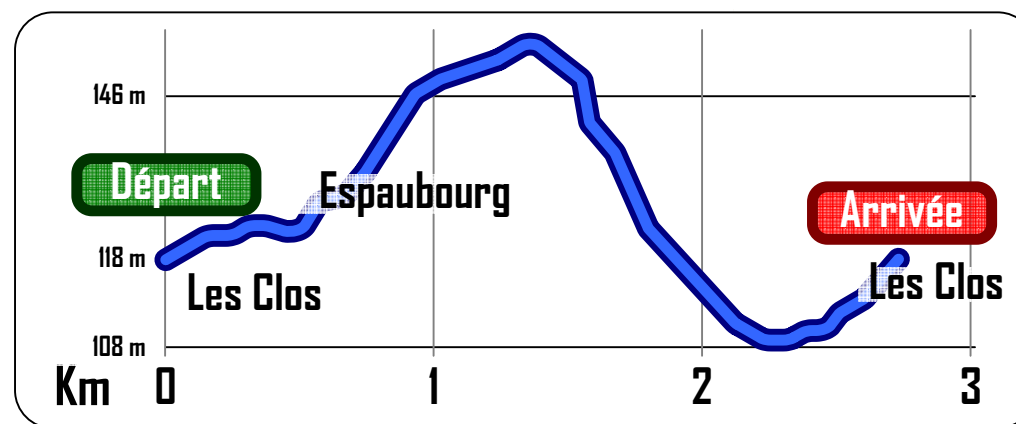

## Les Benjamin(e)s - 1 tour : 2,7 Kms

## La « Populaire », les Minimes et les Cadet(te)s - 2 tours : 5,5 Kms