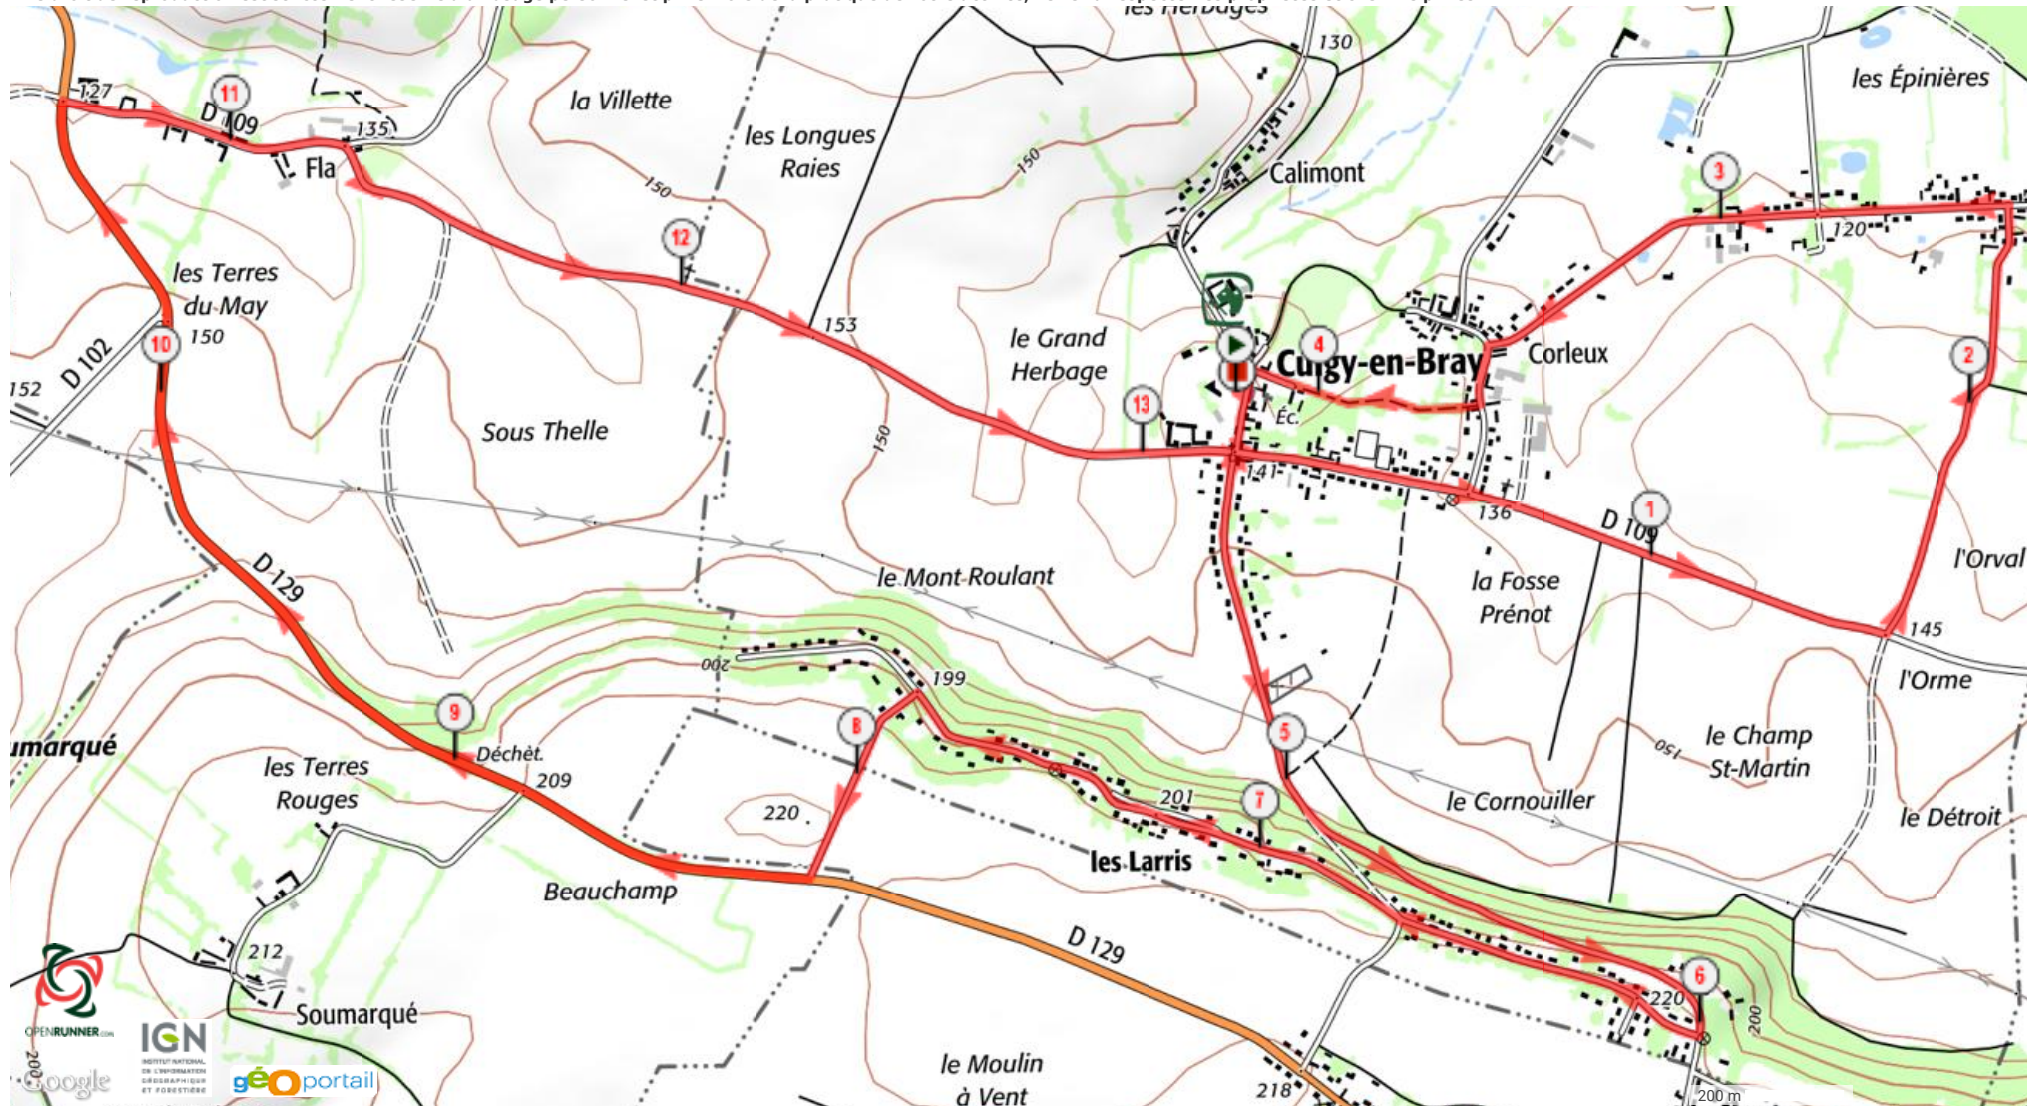

Le droit de reproduction est strictement réservé à un usage personnel et privé. Lors de la pratique de votre activité, veuillez à respecter les propriétés et chemins privés.

©2015 www.openrunner.com Parcours n°5273888 - foulée 2016_13km400 - Course à pied, 13.409 (km) : Cuigy-en-Bray -> Cuigy-en-Bray