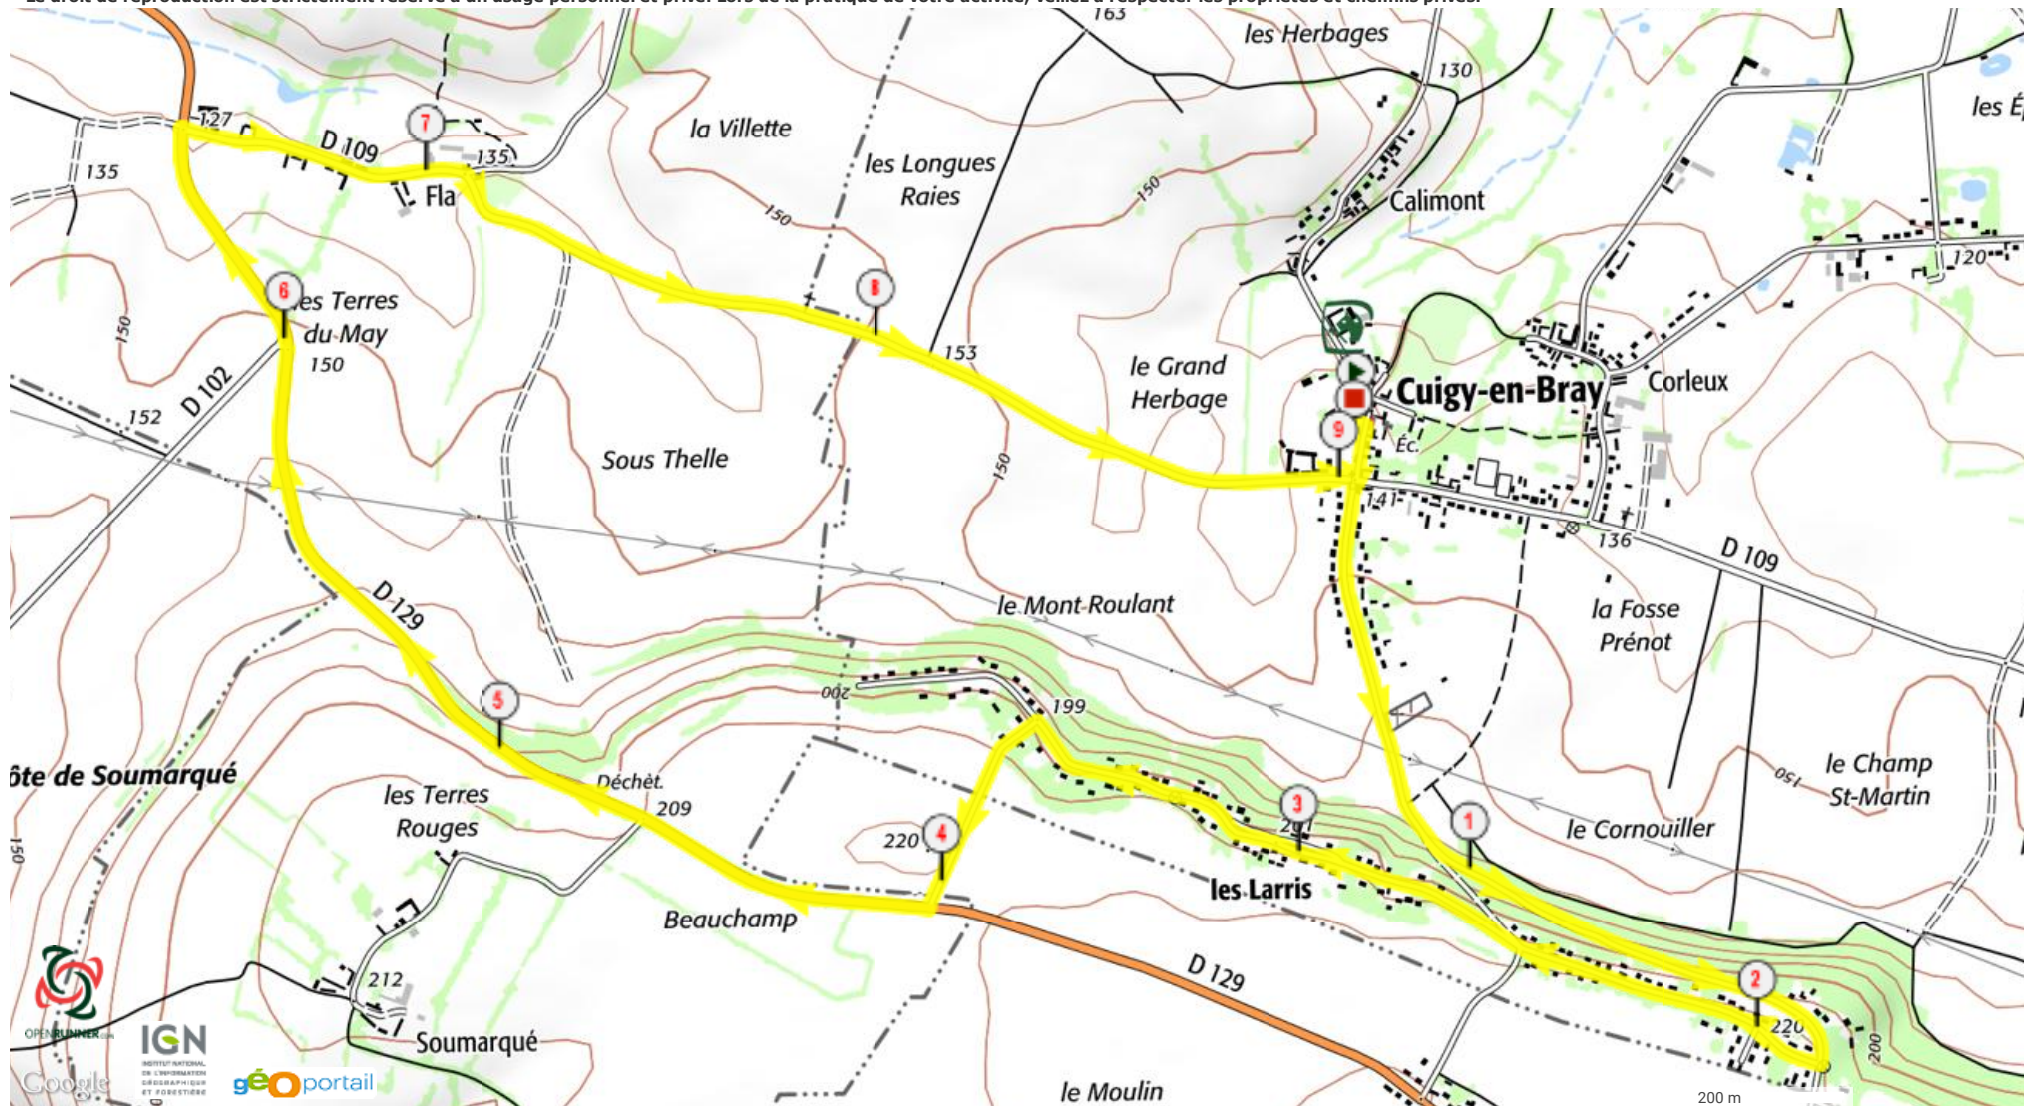

Le droit de reproduction est strictement réservé à un usage personnel et privé. Lors de la pratique de votre activité, veuillez à respecter les propriétés et chemins privés.

©2015 www.openrunner.com Parcours n°5278004 - AIRB 2016 Marche - Course à pied, 9.177 (km) : Cuigy-en-Bray -> Cuigy-en-Bray