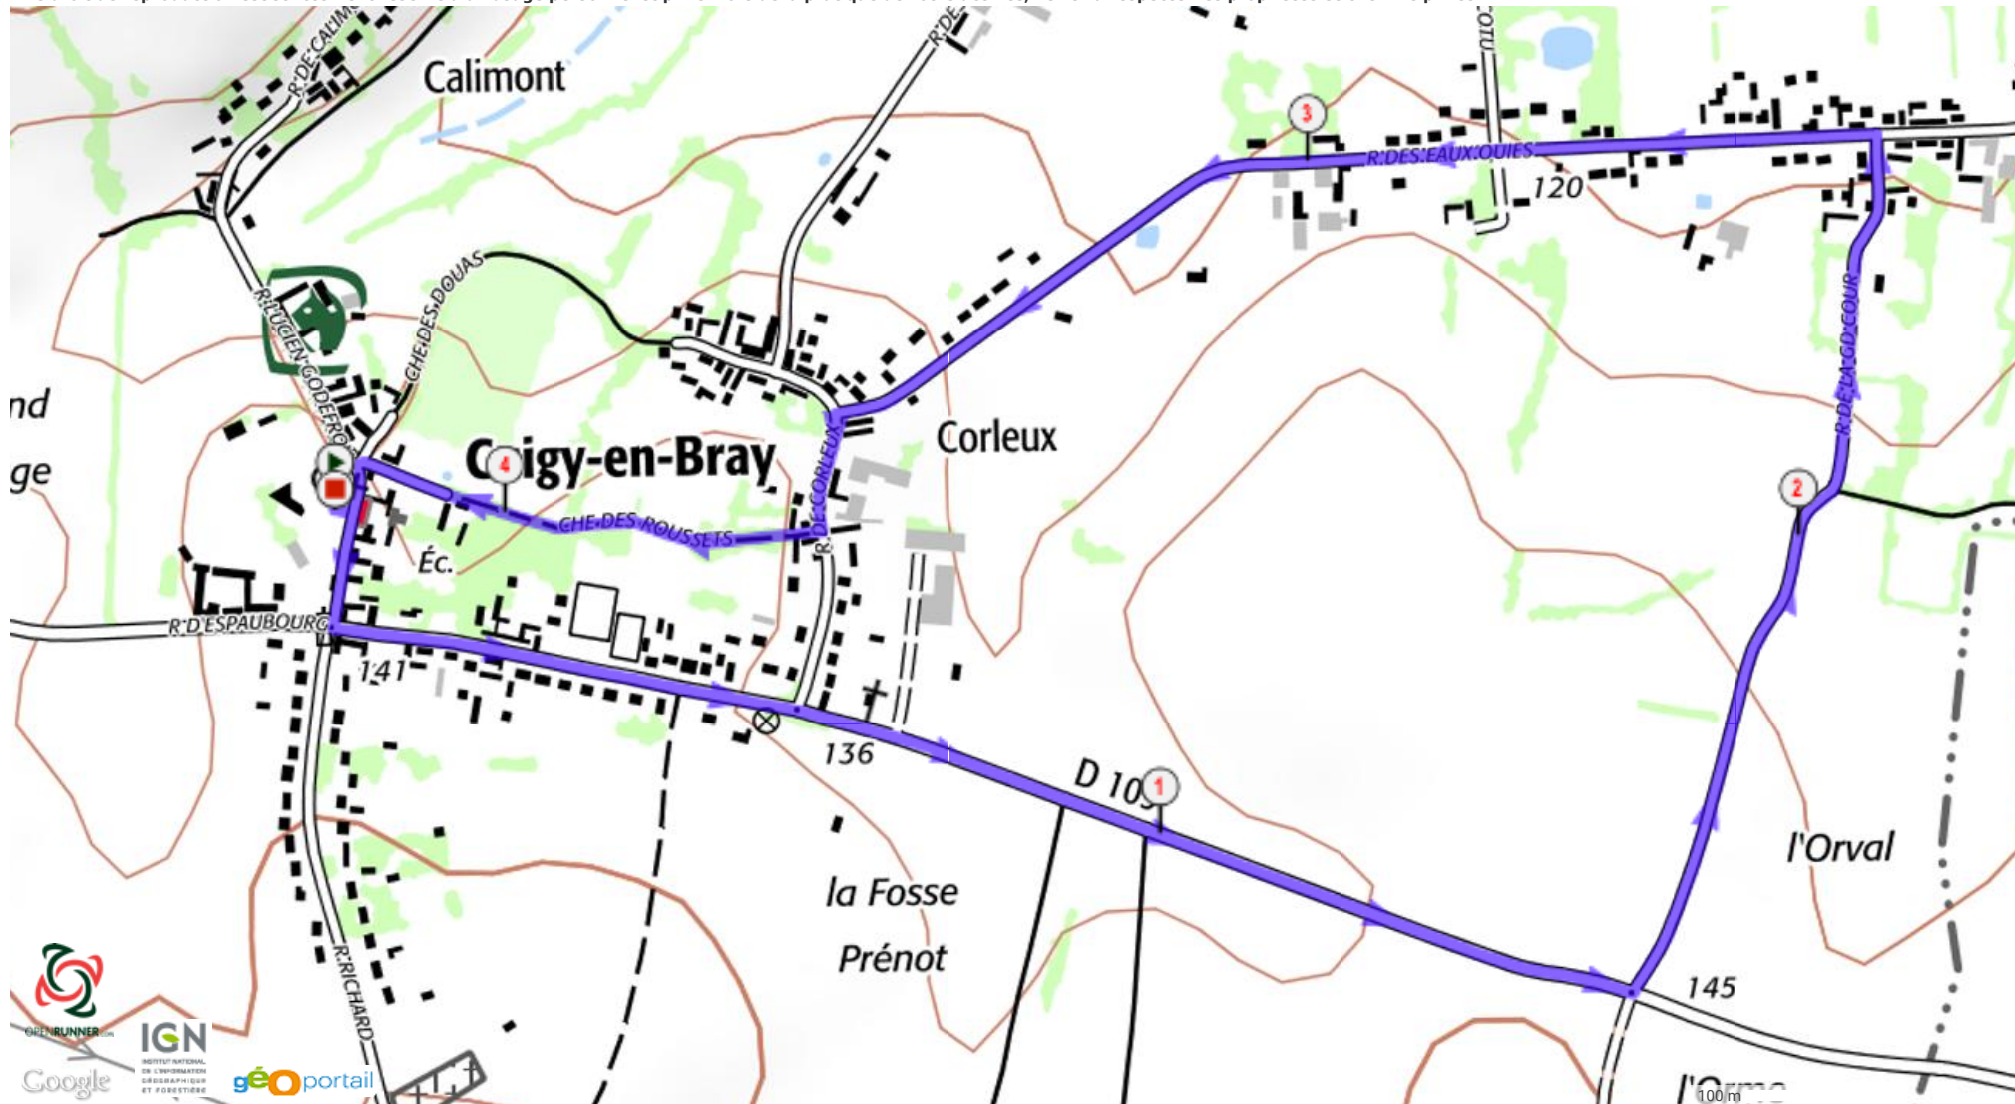

Le droit de reproduction est strictement réservé à un usage personnel et privé. Lors de la pratique de votre activité, veillez à respecter les propriétés et chemins privés.

©2015 www.openrunner.com Parcours n°5277912 - AIRB 2016 Minime - Course à pied, 4.222 (km) : Coigy-en-Bray -> Coigy-en-Bray