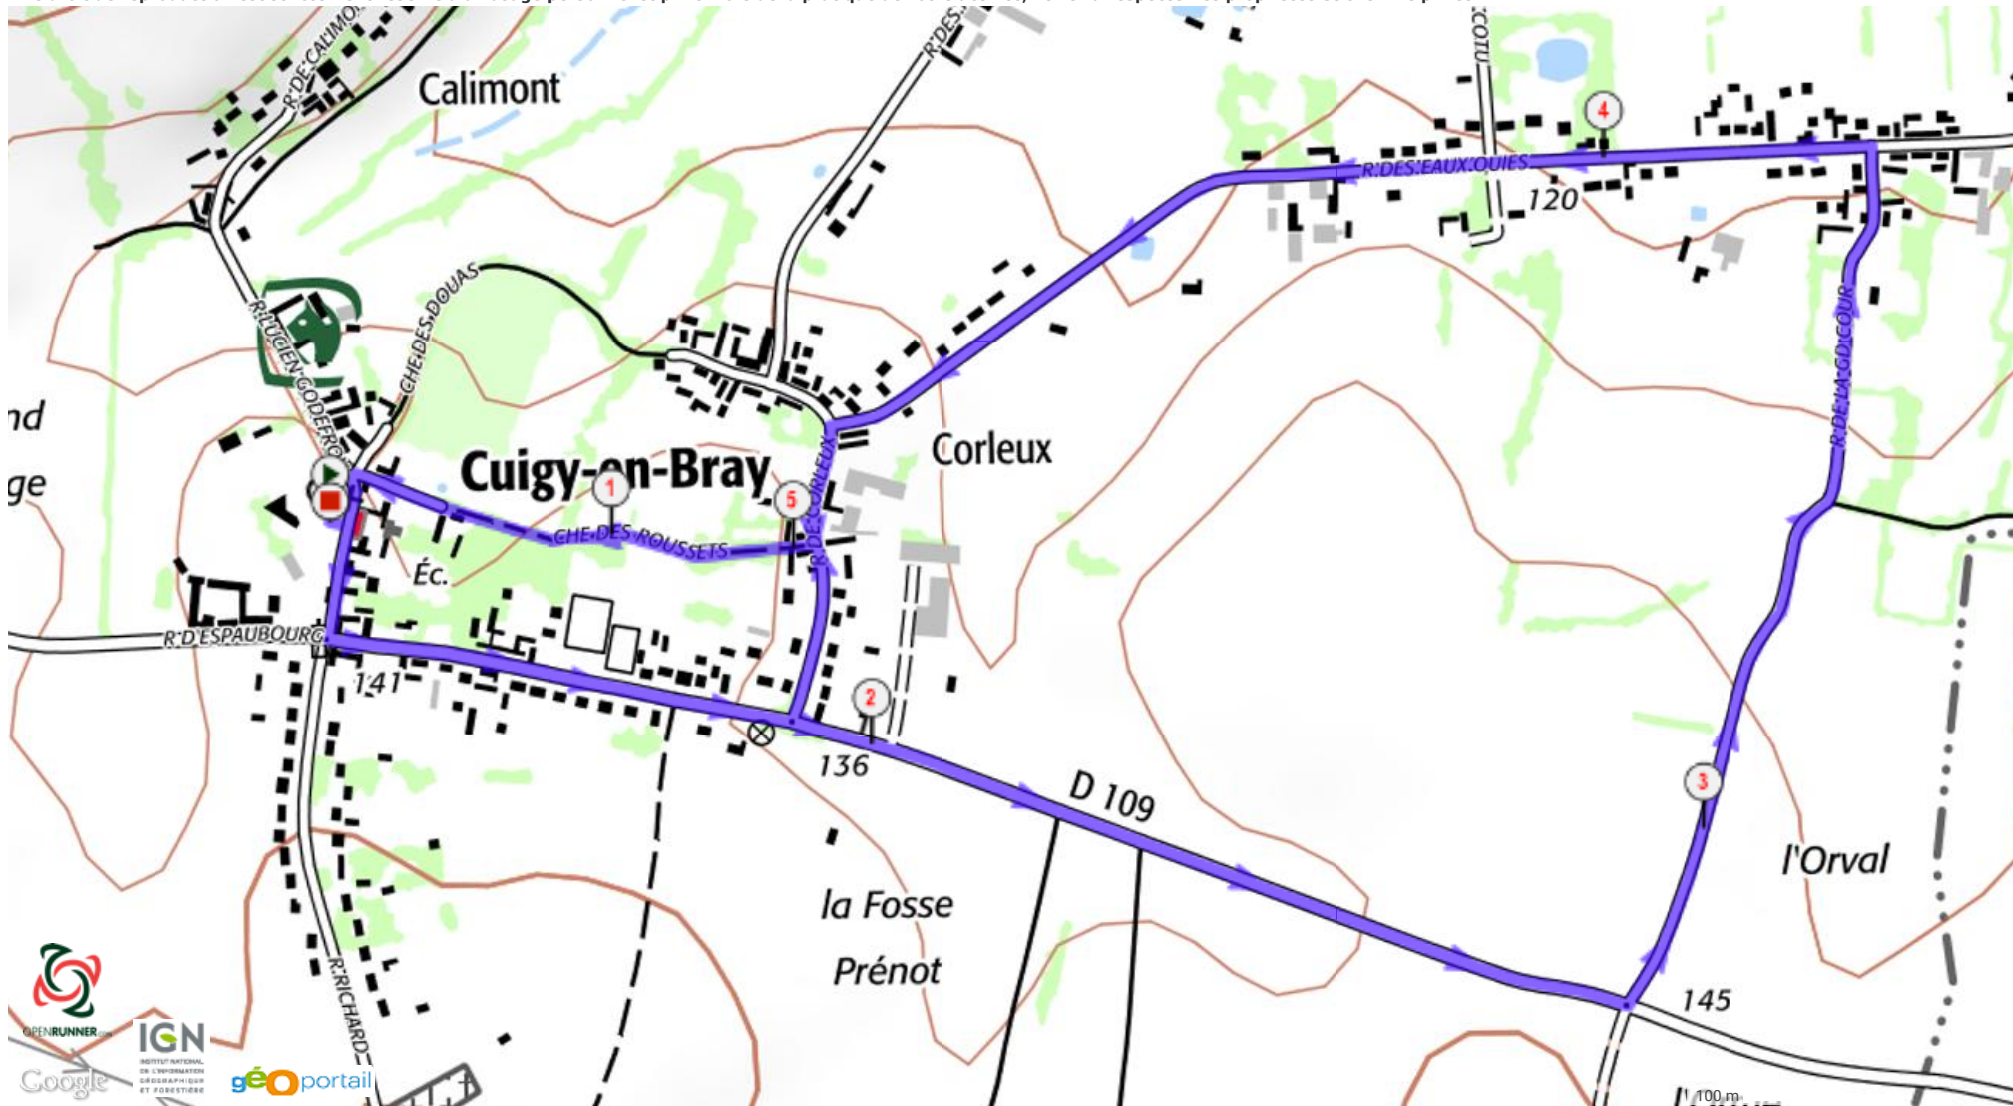

Le droit de reproduction est strictement réservé à un usage personnel et privé. Lors de la pratique de votre activité, veillez à respecter les propriétés et chemins privés.

©2015 www.openrunner.com Parcours n°5273797 - AIRB 2016 Populaire - Course à pied, 5.528 (km) : Cuigy-en-Bray -> Cuigy-en-Bray