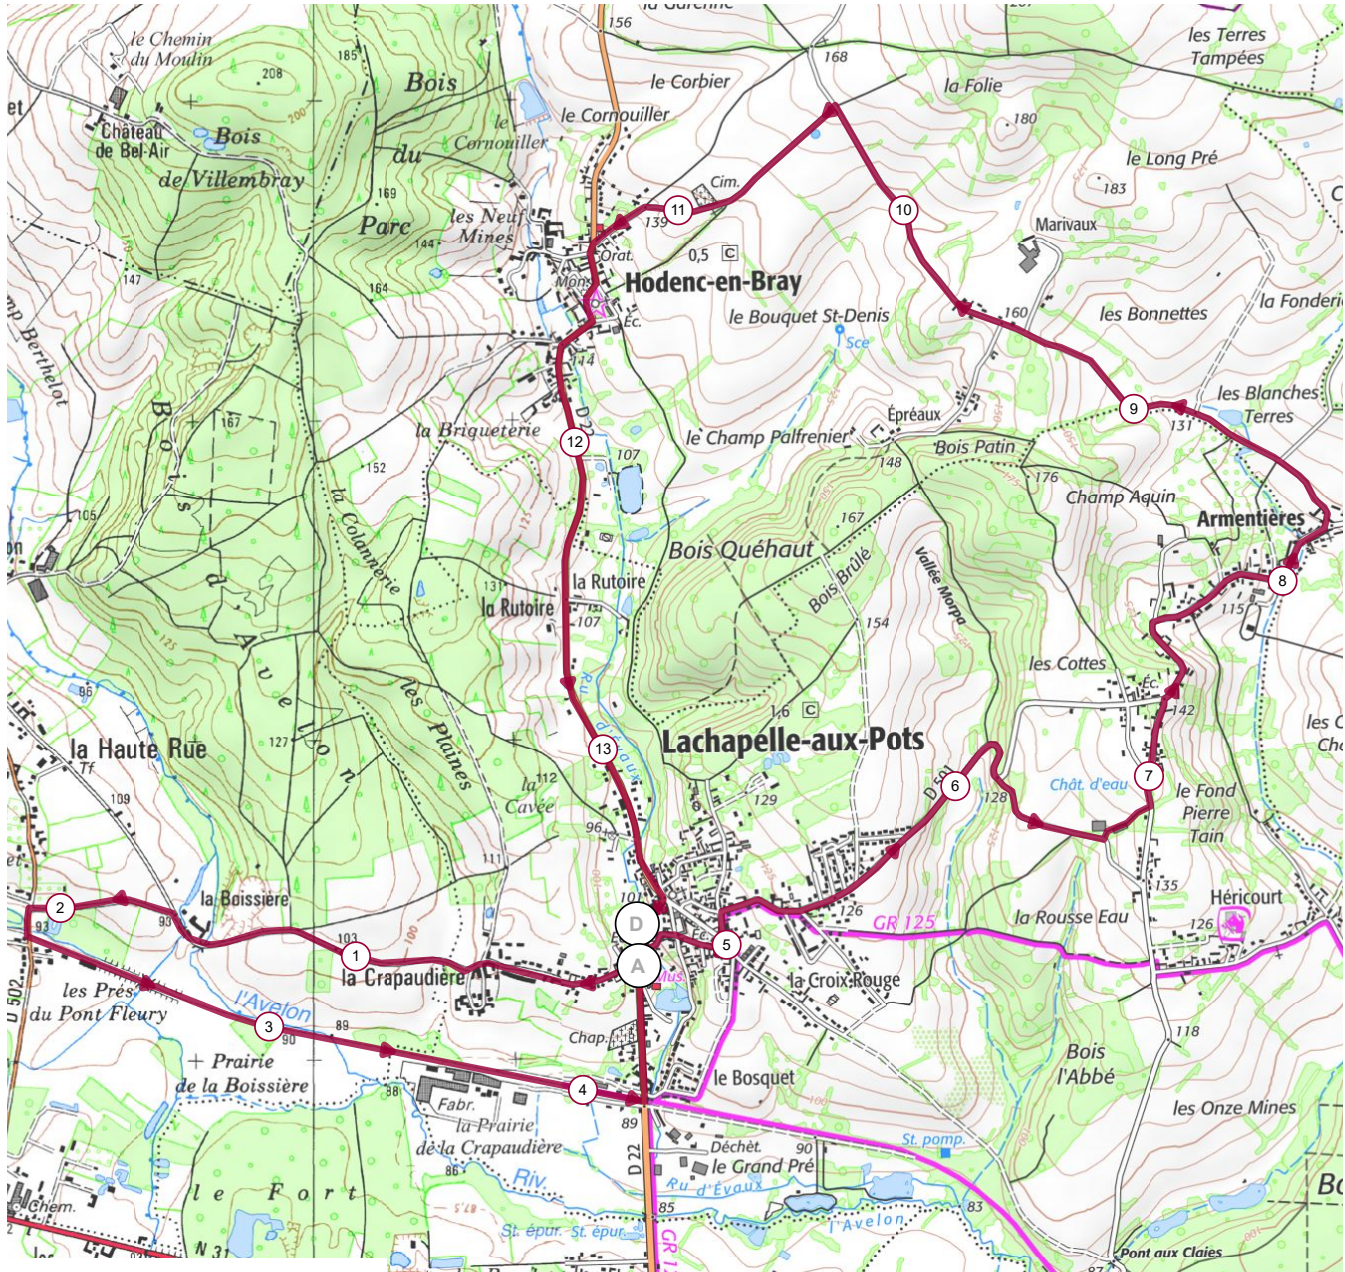

8973017 | Course à pied - Route | foulée2019 v2
Lachapelle-aux-Pots -> Lachapelle-aux-Pots
13.693 km ▲ 167 m ▼ 167 m ▲ 87 m ▲ 164 m

<5% <7% <10% <15% >15%