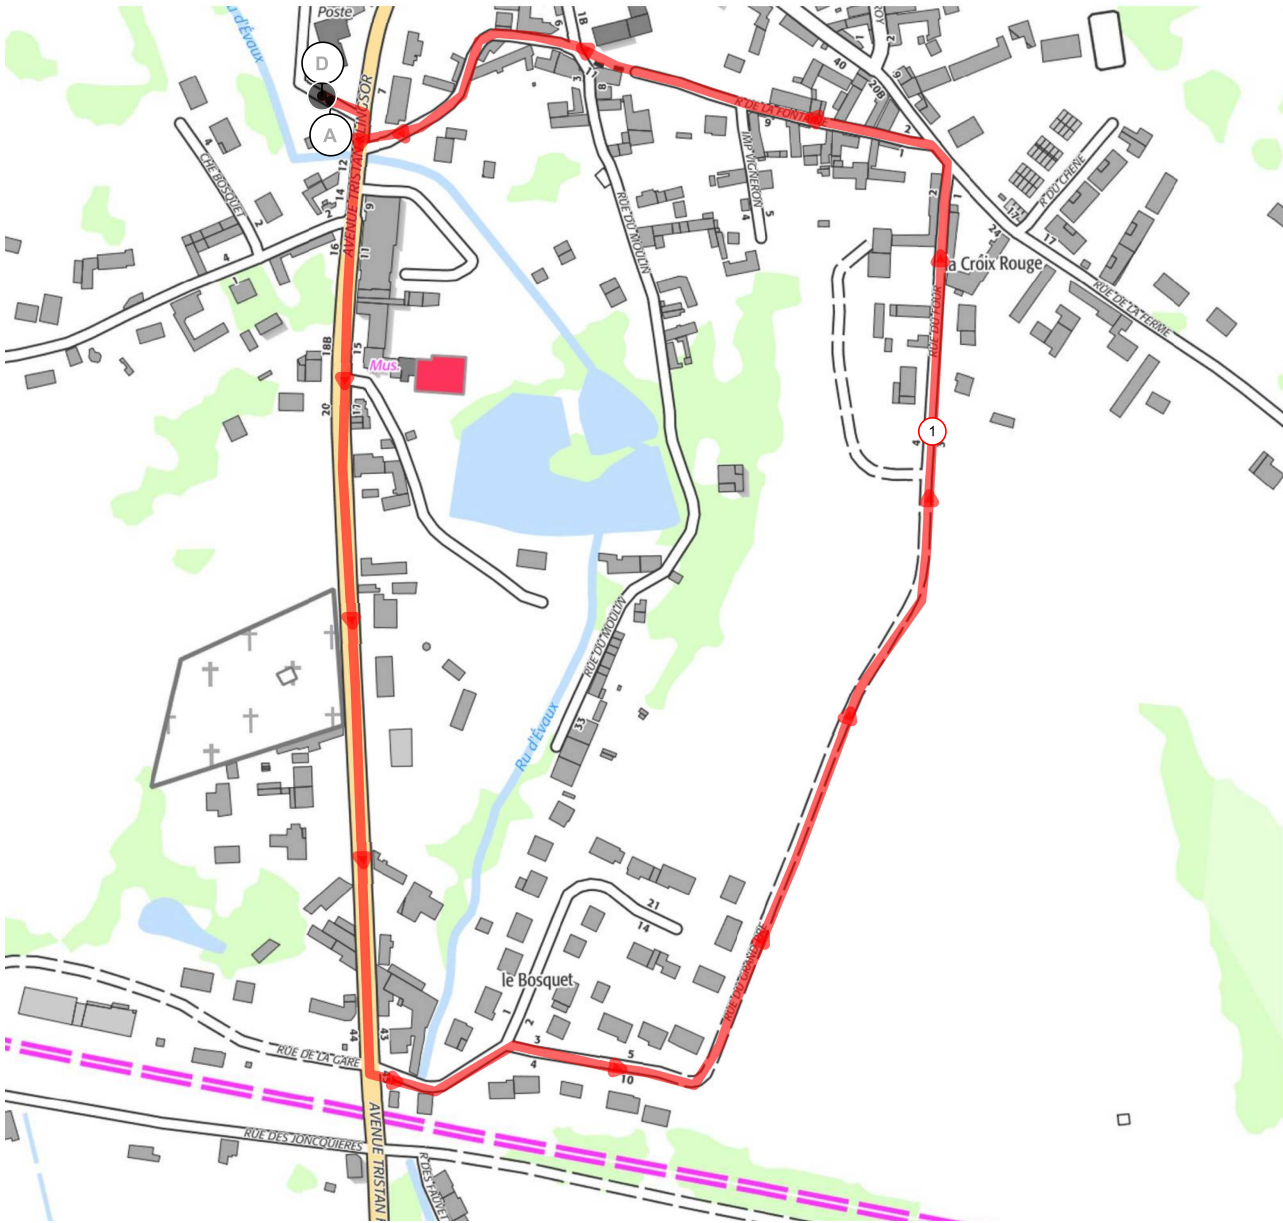

# 8973107 | Course à pied - Route | 1500m  
Lachapelle-aux-Pots -> Lachapelle-aux-Pots  
1.482 km ↑ 24 m ↓ 24 m ▲ 89 m ▼ 113 m

<5% <7% <10% <15% >15%

Leaflet | © IGN France ign.fr

50 m

Le droit de reproduction est strictement réservé à un usage personnel et privé. Lors de la pratique de votre activité, veuillez à respecter les propriétés et chemins privés et vous assurez de la praticabilité du parcours.

© 2018 Openrunner